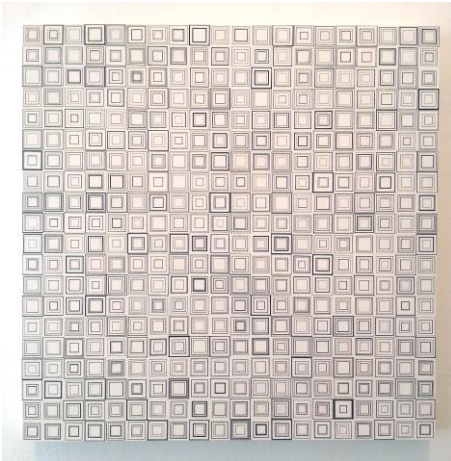

참여작가로는 신영(회화), 김경민(공공 조형), 양정욱(설치), 윤경렬(회화), 오광섭(조각) 5명이 참여한다. SUMA전시에 참여하는 김휘부(회화), 이성재(미디어)작가는 LA전시에서는 아쉽게도 함께 참여하지않는다.

<설레임> 전시개막식은 2018.9.14(금) 저녁 7시에 개최되며, 개막시에는 누구나 관람할 수 있으며, 자세한 문의는 LA한국문화원 전시 담당 최희선(323-936-3014)에게 문의하면 된다.

▶ 참여작가;

1. 김경민(조각)

Wonderful days 70x20x42cm

5. 신영(회화, LA)

Square No. 532, 50.25 x 135 inches

4. 양정욱 (설치, 한국)

Things That Do Not Sleep and Deliver Every Time (Horse)
13.5 x 5 x 14in.

3. 오광섭 (조형, 한국)

Spacewalk, 35.2x39.2x53.4cm, bronze

2. 윤경렬 (회화, NJ)

Cubic inception, 2018 60X96 inch Aluminum and mixed media on canvas